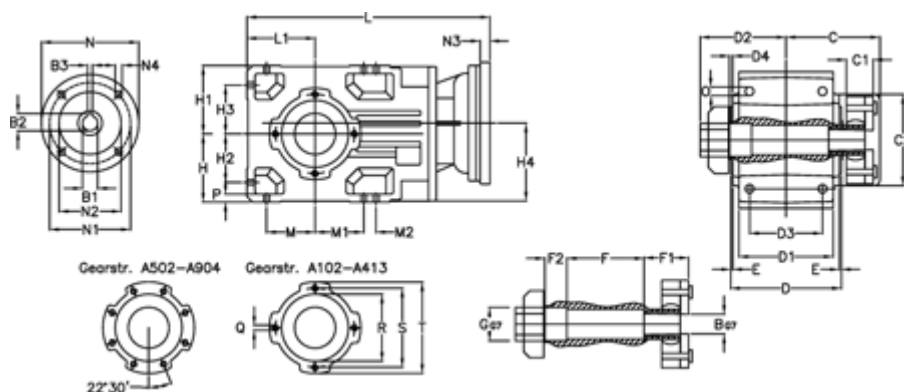

Varenummer: 29600635126820
 Beskrivelse: Keglehjulsgear A604QF60-351,2-P63B5

Mål

| | | | | | | | | | |
|------------|-----------------------|----|---------|----|----------|----|---------|----|----------|
| B | = 55 | D | = 239 | F2 | = 76 | L | = 587.0 | N3 | = - |
| B1 | = 11 | D1 | = 235 | G | = 60 | L1 | = 165 | N4 | = M8x19 |
| B2 | = 12.8 | D2 | = 179 | GA | = 127 NM | M | = 122.5 | O | = 18.5 |
| B3 | = 4 | D3 | = 195 | H | = 165 | M1 | = 122.5 | P | = 16 |
| Betegnelse | = A604QF60-xx-P112 B5 | d4 | = 6.0 | H1 | = 165 | M2 | = - | Q | = M12x19 |
| C | = 195.0 | E | = 4.5 | H2 | = 122.5 | N | = 140 | R | = 180 |
| C1 | = 76 | F | = 206.0 | H3 | = 122.5 | N1 | = 115 | S | = 215 |
| C2 | = 183.0 | F1 | = 76.0 | H4 | = 181.0 | N2 | = 95 | T | = 250 |